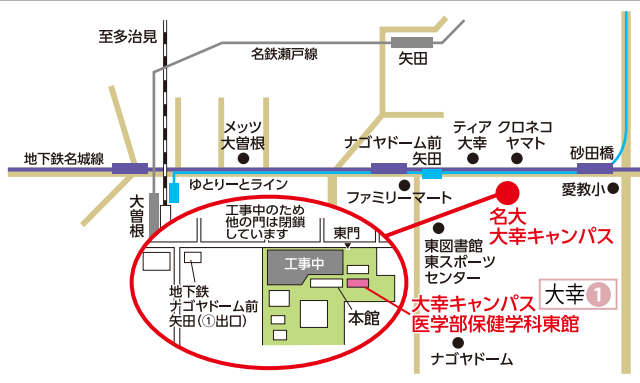

NAGOYA UNIVERSITY HOMECOMING DAY 2018 イベントマップ

名古屋大学ホームカミングデイ行事詳細はこちら
http://www.nagoya-u.ac.jp/extra/home-coming-day/hcd_14/

困った時の問合せ先

ホームカミングデイ全般についての照会、落し物、迷子等	ホームカミングデイ実行委員会本部 電話:052-747-6558
ホームカミングデイの各種行事についての照会	下記の場所に設置された総合案内 <i>i</i> でお尋ねください。 設置場所 豊田講堂、豊田講堂前庭付近、IB電子情報館、地下鉄1番出口付近、陸上競技場
気分が悪くなったり、怪我をした場合の連絡先	ホームカミングデイ実行委員会本部・保健管理室 場所:保健管理室 [MAP C3③] 電話:052-789-3970
キャンパス内で尋ねたいことがあったら、	右記の札を首からかけているスタッフにお尋ねください。

医学部保健学科・医学系研究科(大幸キャンパス)へのアクセス

- 地下鉄利用の場合**
- 名城線「ナゴヤドーム前矢田」駅(①番出口)、または「砂田橋」駅(①番出口)徒歩10分
- JRまたは名鉄利用の場合**
- 「大曾根」駅から徒歩20分
 - 「大曾根」駅からゆとりーとライン「ナゴヤドーム前矢田」駅下車徒歩5分

営業中の食堂・カフェ・購買等

B2⑧ 北部食堂	11:00～14:00	a シェ・ジロー(ランチ)	11:00～14:00
B5③ 南部食堂	11:00～14:00	b SEATTLE ESPRESSO CAFE	10:00～17:30
D1③ ダイニングフォレスト	11:00～14:00	c PHONON CAFE ROOM	10:00～17:00
		d スターバックスコーヒー	9:00～18:00
		e クレイグスカフェ	8:00～17:00
		f カフェプラン	9:00～17:00
		g 北部購買	10:00～14:30
		h 南部購買	11:00～14:00
		i 理系ショップ	10:00～16:00
		j カフェフロンテ	11:00～15:00
		k ファミリーマート(IB館店)	7:00～23:00
		l ファミリーマート(名大店)	7:00～23:00