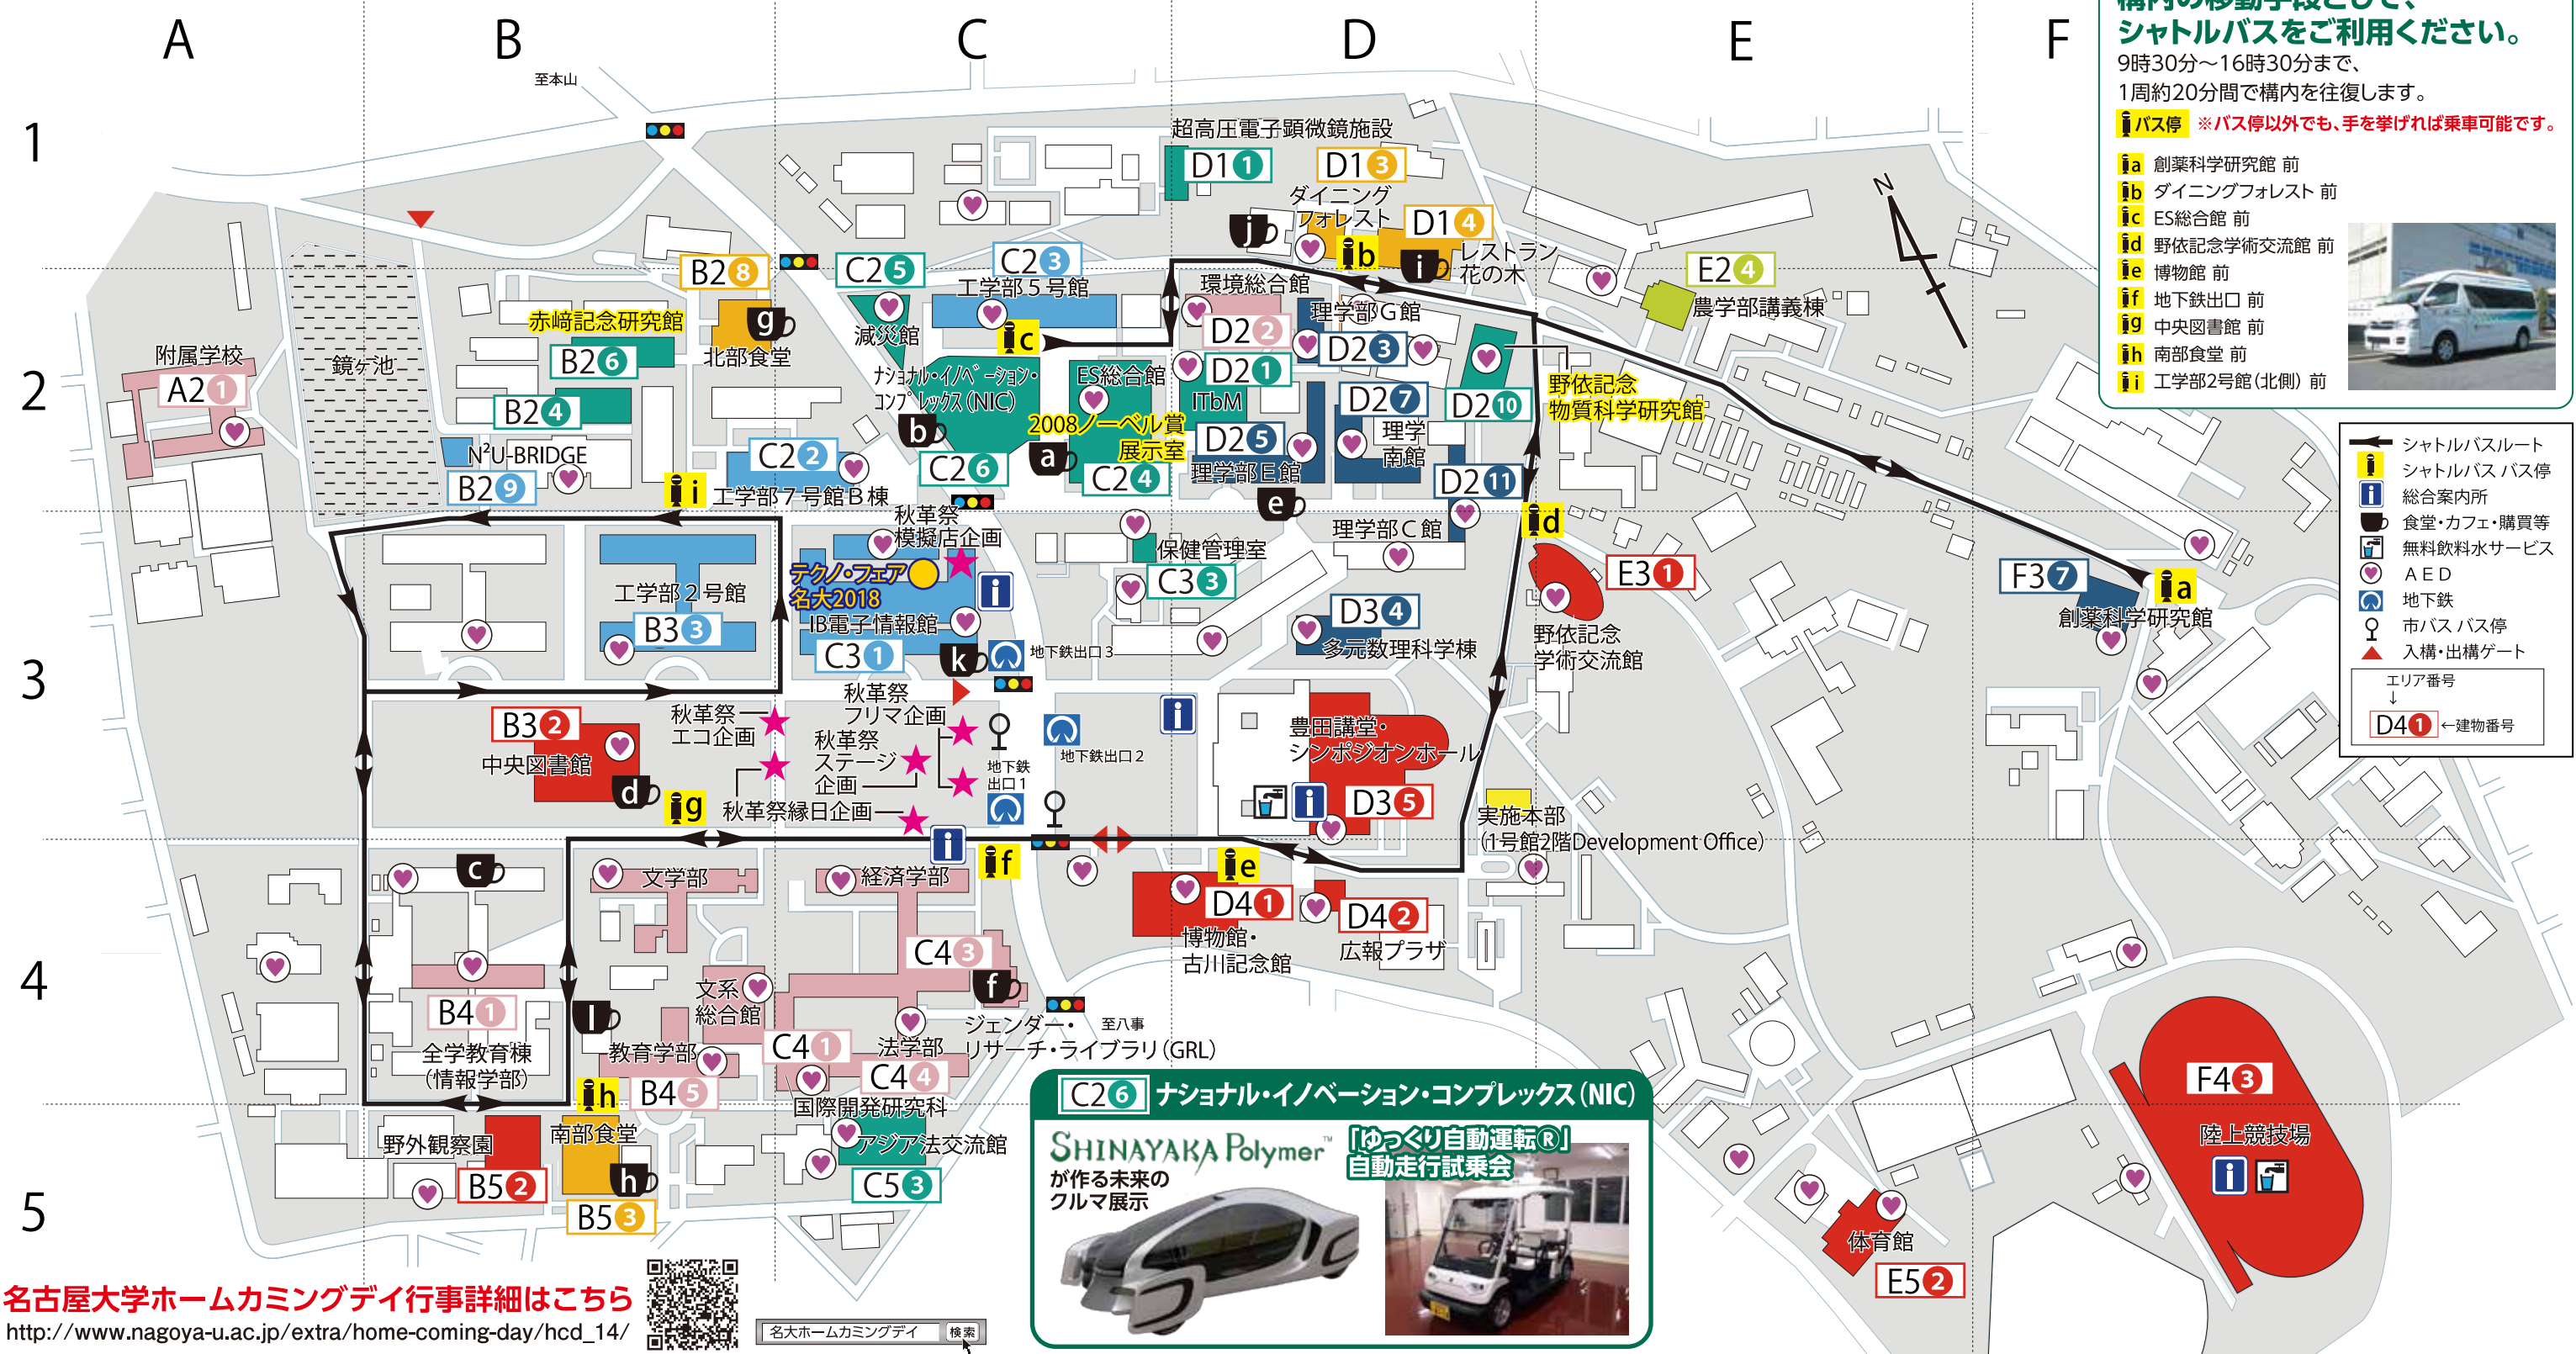

NAGOYA UNIVERSITY HOMECOMING DAY 2018 イベントマップ

名古屋大学ホームカミングデイ行事詳細はこちら
http://www.nagoya-u.ac.jp/extra/home-coming-day/hcd_14/

困った時の問合せ先

ホームカミングデイ全般についての照会、落し物、迷子等	ホームカミングデイ実行委員会本部 電話:052-747-6558
ホームカミングデイの各種行事についての照会	下記の場所に設置された総合案内 <i>i</i> でお尋ねください。 設置場所 豊田講堂、豊田講堂前庭付近、IB電子情報館、地下鉄1番出口付近、陸上競技場
気分が悪くなったり、怪我をした場合の連絡先	ホームカミングデイ実行委員会本部・保健管理室 場所:保健管理室 [MAP C3③] 電話:052-789-3970
キャンパス内で尋ねたいことがあったら、	右記の札を首からかけているスタッフにお尋ねください。

医学部保健学科・医学系研究科(大幸キャンパス)へのアクセス

- 地下鉄利用の場合**
- 名城線「ナゴヤドーム前矢田」駅(①番出口)、または「砂田橋」駅(①番出口)徒歩10分
- JRまたは名鉄利用の場合**
- 「大曾根」駅から徒歩20分
 - 「大曾根」駅からゆとりーとライン「ナゴヤドーム前矢田」駅下車徒歩5分

営業中の食堂・カフェ・購買等

B2⑧ 北部食堂	11:00～14:00	a シェ・ジロー(ランチ)	11:00～14:00
B5③ 南部食堂	11:00～14:00	b SEATTLE ESPRESSO CAFE	10:00～17:30
D1③ ダイニングフォレスト	11:00～14:00	c PHONON CAFE ROOM	10:00～17:00
		d スターバックスコーヒー	9:00～18:00
		e クレイグスカフェ	8:00～17:00
		f カフェプラン	9:00～17:00
		g 北部購買	10:00～14:30
		h 南部購買	11:00～14:00
		i 理系ショップ	10:00～16:00
		j カフェフロンテ	11:00～15:00
		k ファミリーマート(IB館店)	7:00～23:00
		l ファミリーマート(名大店)	7:00～23:00